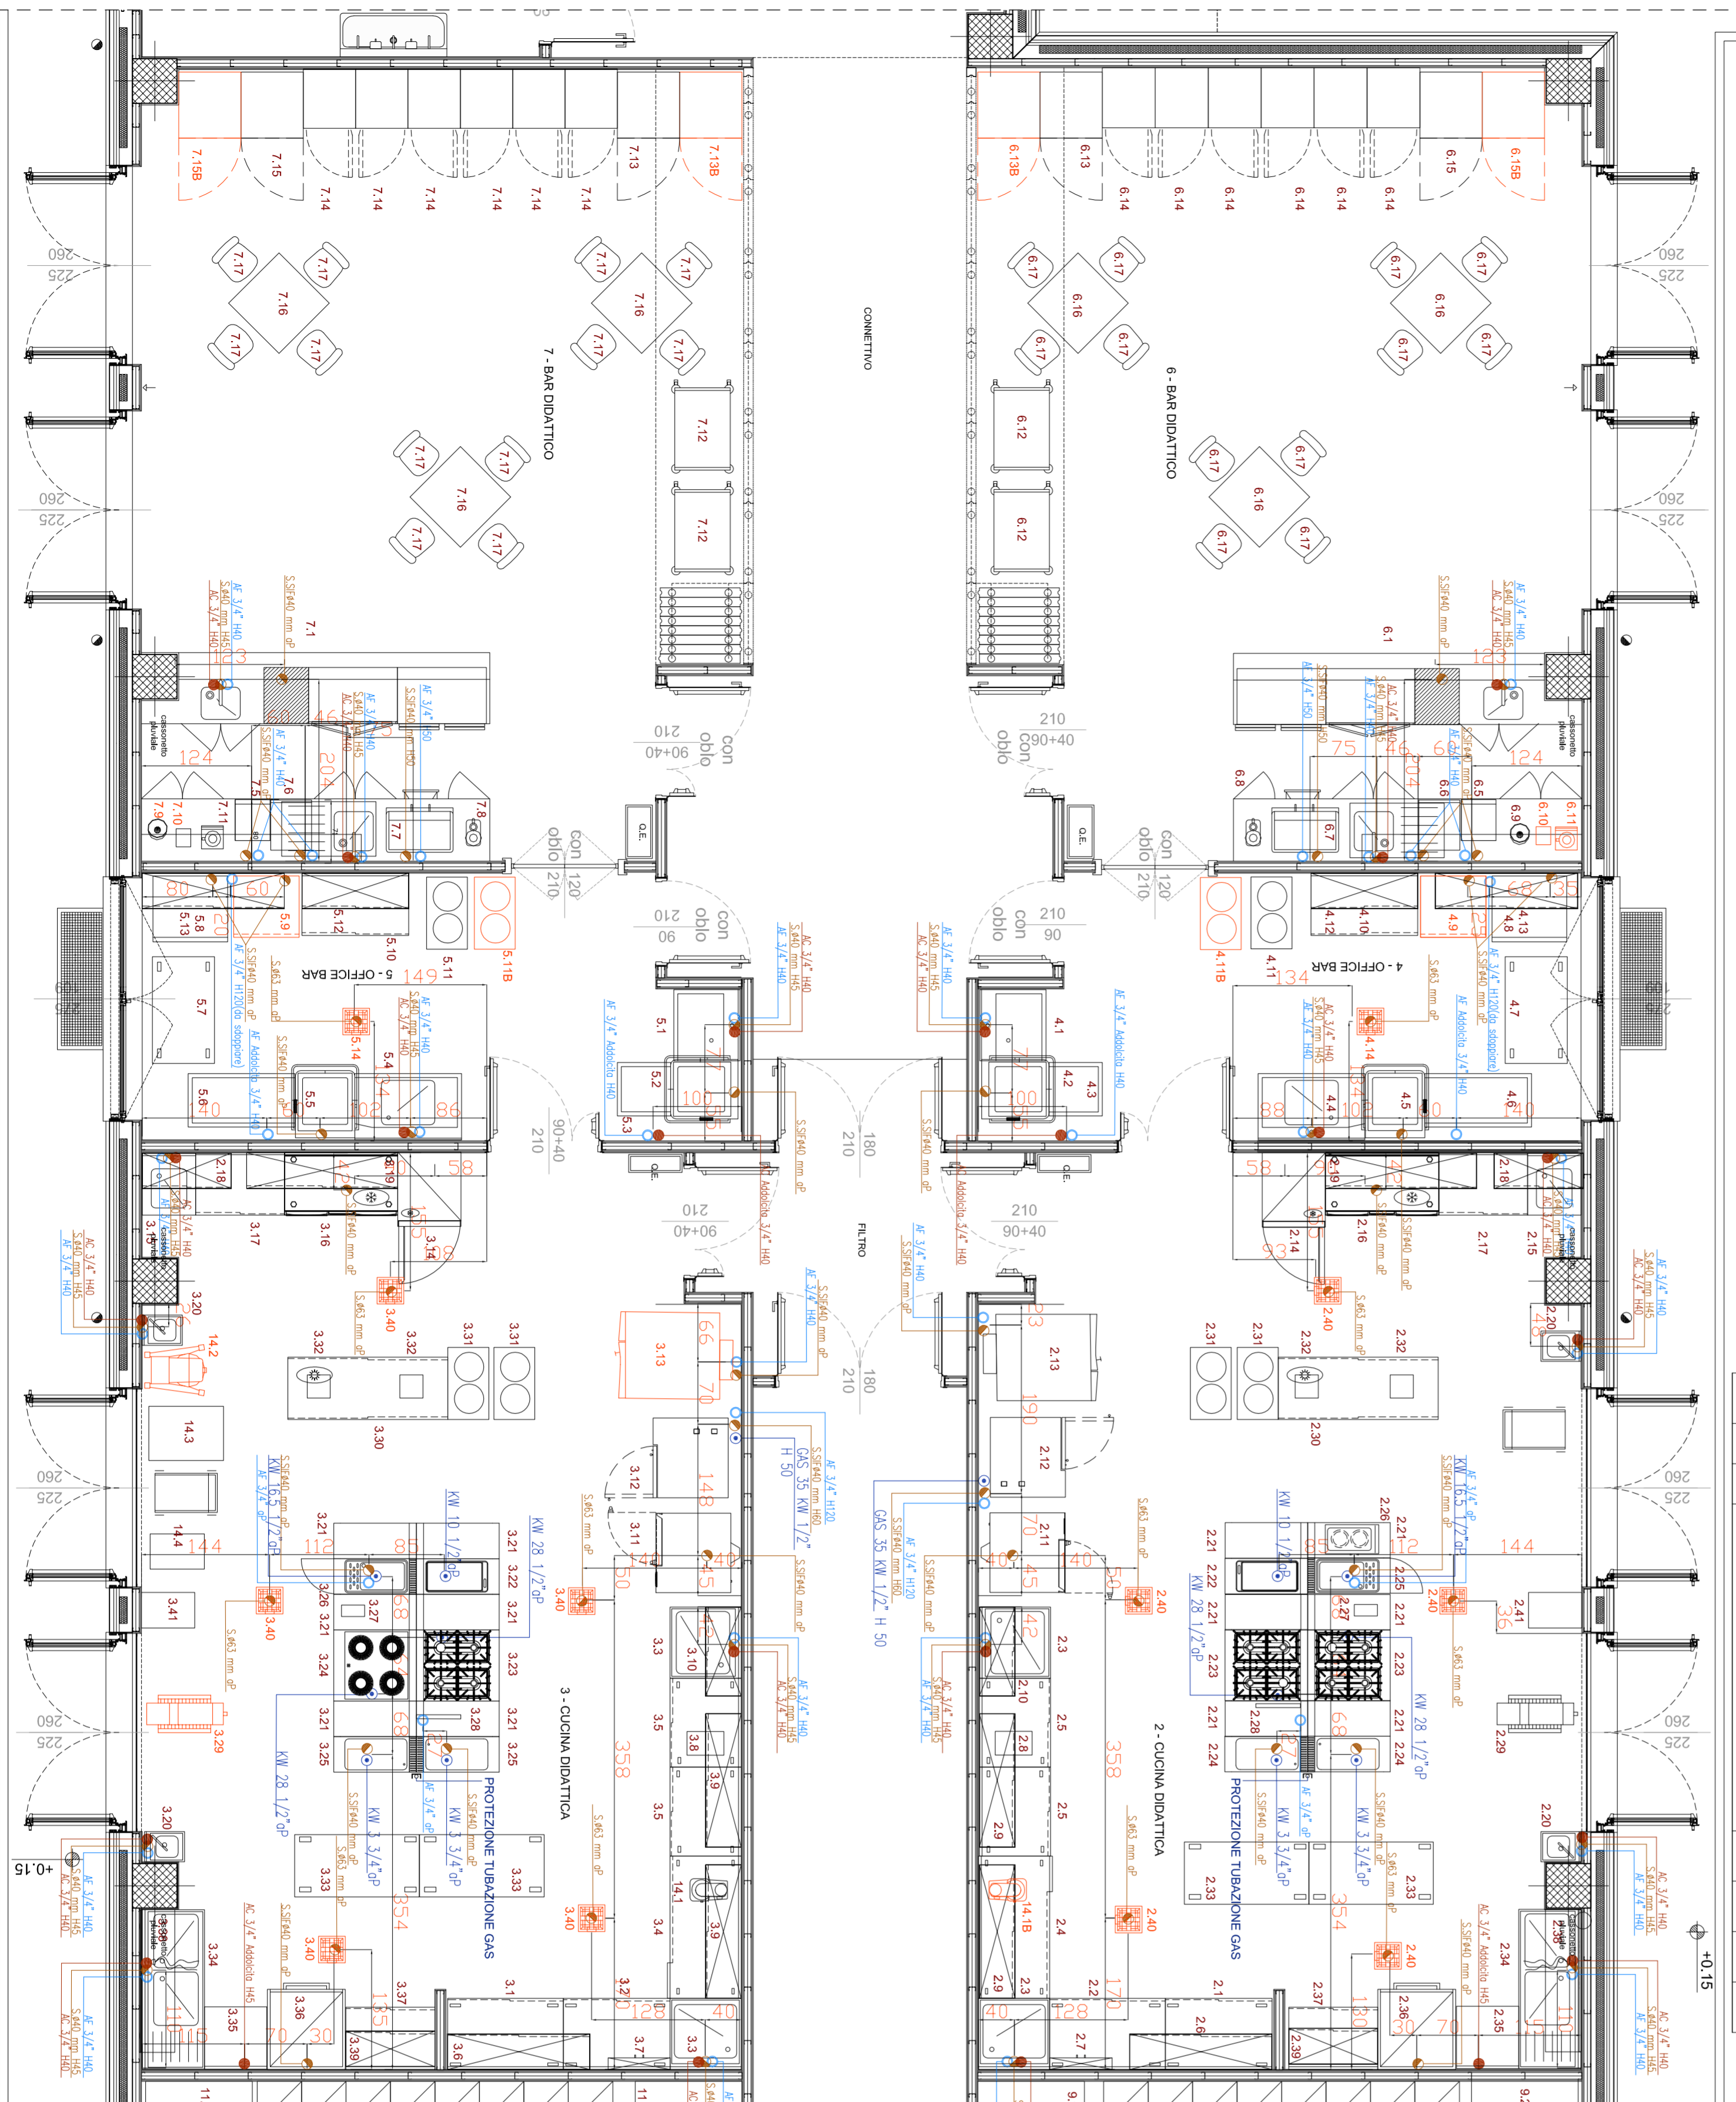

LEGENDA ATTREZZATURE		DESCRIZIONE	QUANTITÀ	UNITÀ	VALORE UNITARIO (€)	TOTALE (€)
1	1	ZONA 5 - OFFICE BAR				
2	1	TAVOLO BARRA ALZ. 1800 MM				
2	2	TAVOLO BARRA ALZ. 1800 MM				
2	3	TAVOLO BARRA ALZ. 1800 MM				
2	4	TAVOLO BARRA ALZ. 1800 MM				
2	5	TAVOLO BARRA ALZ. 1800 MM				
2	6	TAVOLO BARRA ALZ. 1800 MM				
2	7	TAVOLO BARRA ALZ. 1800 MM				
2	8	TAVOLO BARRA ALZ. 1800 MM				
2	9	TAVOLO BARRA ALZ. 1800 MM				
2	10	TAVOLO BARRA ALZ. 1800 MM				
2	11	TAVOLO BARRA ALZ. 1800 MM				
2	12	TAVOLO BARRA ALZ. 1800 MM				
2	13	TAVOLO BARRA ALZ. 1800 MM				
2	14	TAVOLO BARRA ALZ. 1800 MM				
2	15	TAVOLO BARRA ALZ. 1800 MM				
2	16	TAVOLO BARRA ALZ. 1800 MM				
2	17	TAVOLO BARRA ALZ. 1800 MM				
2	18	TAVOLO BARRA ALZ. 1800 MM				
2	19	TAVOLO BARRA ALZ. 1800 MM				
2	20	TAVOLO BARRA ALZ. 1800 MM				
2	21	TAVOLO BARRA ALZ. 1800 MM				
2	22	TAVOLO BARRA ALZ. 1800 MM				
2	23	TAVOLO BARRA ALZ. 1800 MM				
2	24	TAVOLO BARRA ALZ. 1800 MM				
2	25	TAVOLO BARRA ALZ. 1800 MM				
2	26	TAVOLO BARRA ALZ. 1800 MM				
2	27	TAVOLO BARRA ALZ. 1800 MM				
2	28	TAVOLO BARRA ALZ. 1800 MM				
2	29	TAVOLO BARRA ALZ. 1800 MM				
2	30	TAVOLO BARRA ALZ. 1800 MM				
2	31	TAVOLO BARRA ALZ. 1800 MM				
2	32	TAVOLO BARRA ALZ. 1800 MM				
2	33	TAVOLO BARRA ALZ. 1800 MM				
2	34	TAVOLO BARRA ALZ. 1800 MM				
2	35	TAVOLO BARRA ALZ. 1800 MM				
2	36	TAVOLO BARRA ALZ. 1800 MM				
2	37	TAVOLO BARRA ALZ. 1800 MM				
2	38	TAVOLO BARRA ALZ. 1800 MM				

** ATTREZZATURA OPZIONALE
*** PREDISPOSIZIONE IMPIANTI A CARICO DI CITTA' METROPOLITANA
*** FORNITURA IN OPERA A CARICO DI CITTA' METROPOLITANA

1. NB: PER DETTAGLI PILETTE DI SCARICO E LEGENDA SIMBOLI IDRICI VEDI TAVOLA EAK05 E EAK07
2. TRACCIAMENTO MURATURE COME DA ESECUTIVO POLITECNICA
   - NECESSARIA VERIFICA TRACCIAMENTO MURATURE PER CONTROLLO DISPOSIZIONE ATTREZZATURE
   - CONTROLLO PARETI NEI PER INCASSO IMPIANTI
   - PILETTE LOCALI SPOGLIATORI SERVIZI IGIENICI E DEPOSITI COME DA PROGETTO DI APPALTO
   - PIASTRINO METALLICO A SUPPORTO DISCESA TUBAZIONE GAS AD ALIMENTARE ISOLA CENTRALE COTTURA

REV.	DATA	DESCRIZIONE	REVISIONE
A	01.12.2017	AGGIORNAMENTO FORNITURE	
B	04.12.2017	AGGIORNAMENTI POSTI TRACCIAMENTO TRAMEEZE	
C	30.01.2018	CONSEGNA ESECUTIVO	
D			

PROGETTAZIONE DEFINITIVA, LA PROSECUZIONE ESECUTIVA, LA DIREZIONE DELL'ESECUZIONE, IL CONTROLLO E COLLAUDO DELLE OPERE DI INSTALLAZIONE DEI LABORATORI ENOGASTRONOMICI AD USO DIDATTICO NEI LOCALI DEL NUOVO FABBRICATO PRESSO L'IPSSOA "VESPUCCI" DI VIA VALVASSORI PERONI 8, MILANO

COMITENTE
IPSSOA AMERIGO VESPUCCI
VIA VALVASSORI PERONI 8
20133 MILANO (MI)

PROGETTISTI
arch. ANTONIO MONTEVANI
arch. ANTONIO MONTEVANI
Officine degli Architetto di Milano n. 1417
arch. CRISTINA COLOMBO
Officine degli Architetto di Varese n. 206

DIRETTORE LAVORI
arch. ANTONIO MONTEVANI
Officine degli Architetto di Milano n. 1417

CONFERMA
DATA EMISSIONE
FILE

PROGETTO ESECUTIVO
PIANTA ATTREZZATURE E LEGENDA
IMPIANTO IDRICO E GAS FORNIZIONE B

SCALA
1:300

VERIFICATO
PRESEGNATO
VALIDATO
CC
AM

EAK 06

4. NORMATIVA DELL'INGEGNERIA... (Small text at the bottom left corner)